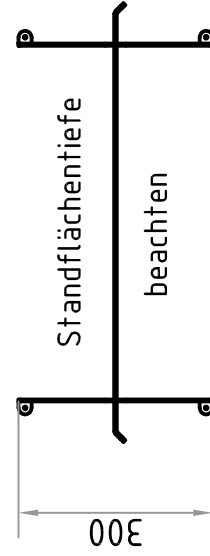

# gefertigt aus bruchstärkerem, splitterfreiem und kratzfestem Makrolon®

Seitenansicht

Draufsicht

**FENT.**  
T E L E S K O P E

Lorcherstr. 46  
D-73102 Birenbach

Tel: 0049 (0) 7161 / 5 24 57  
Fax: 0049 (0) 7161 / 5 72 75  
E-Mail: [info@fent-teleskope.de](mailto:info@fent-teleskope.de)