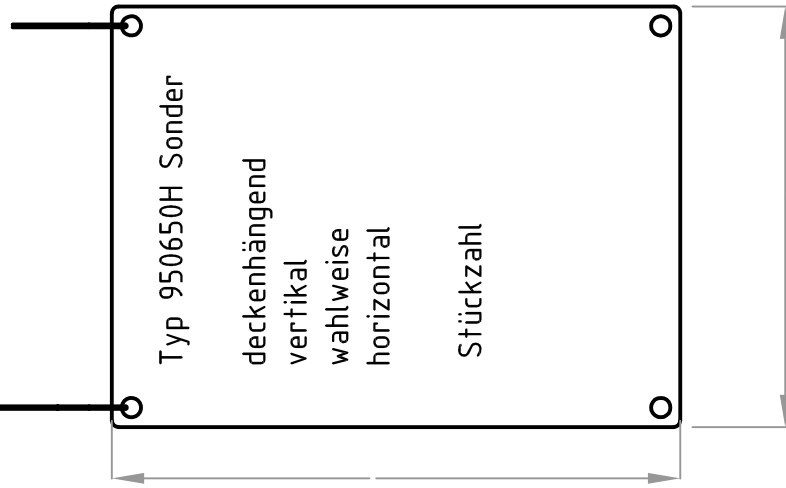

# gefertigt aus bruchstärkerem, splitterfreiem und kratzfestem Makrolon®

Seitenansicht

Draufsicht

**FENT.**  
T E L E S K O P E

Lorcherstr. 46  
D-73102 Birenbach

Tel: 0049 (0) 7161 / 5 24 57  
Fax: 0049 (0) 7161 / 5 72 75  
E-Mail: [info@fent-teleskope.de](mailto:info@fent-teleskope.de)