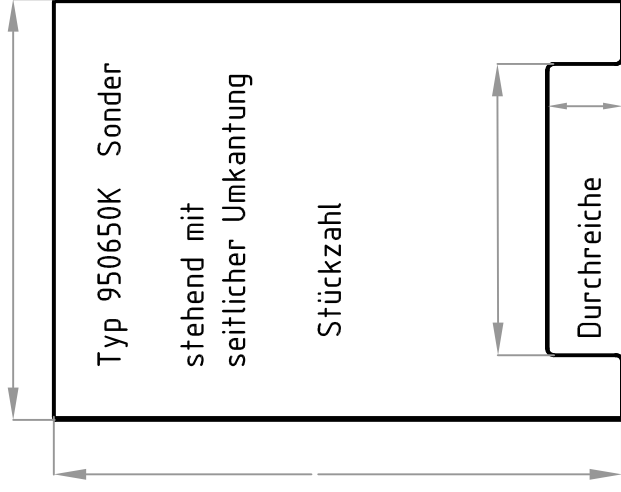

# gefertigt aus bruchstärkerem, splitterfreiem und kratzfestem Makrolon®

Seitenansicht

Draufsicht

**FENT.**  
T E L E S K O P E

Lorcherstr. 46  
D-73102 Birenbach

Tel: 0049 (0) 7161 / 5 24 57  
Fax: 0049 (0) 7161 / 5 72 75  
E-Mail: [info@fent-teleskope.de](mailto:info@fent-teleskope.de)