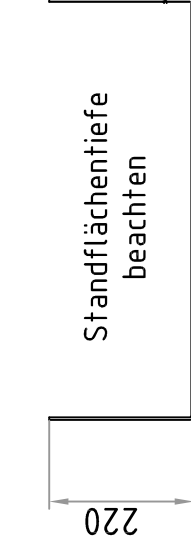

# gefertigt aus bruchstärkerem, splitterfreiem und kratzfestem Makrolon®

Seitenansicht

Draufsicht

**FENT.**  
T E L E S K O P E

Lorcherstr. 46  
D-73102 Birenbach

Tel: 0049 (0) 7161 / 5 24 57  
Fax: 0049 (0) 7161 / 5 72 75  
E-Mail: [info@fent-teleskope.de](mailto:info@fent-teleskope.de)