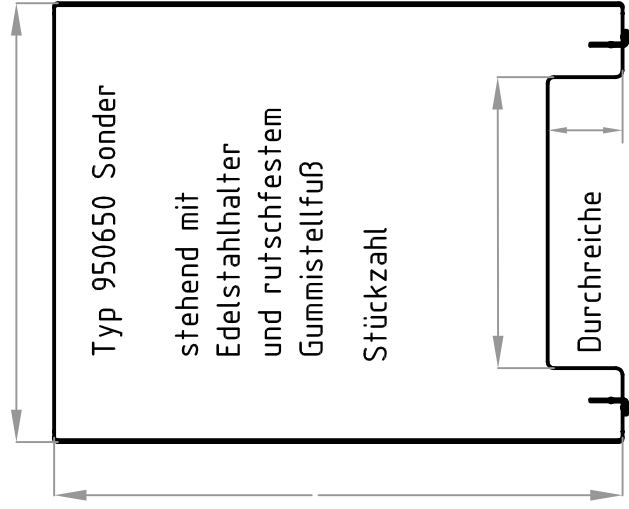

# gefertigt aus bruchstärkerem, splitterfreiem und kratzfestem Makrolon®

Seitenansicht

Draufsicht

**FENT.**  
T E L E S K O P E

Lorcherstr. 46  
D-73102 Birenbach

Tel: 0049 (0) 7161 / 5 24 57  
Fax: 0049 (0) 7161 / 5 72 75  
E-Mail: [info@fent-teleskope.de](mailto:info@fent-teleskope.de)